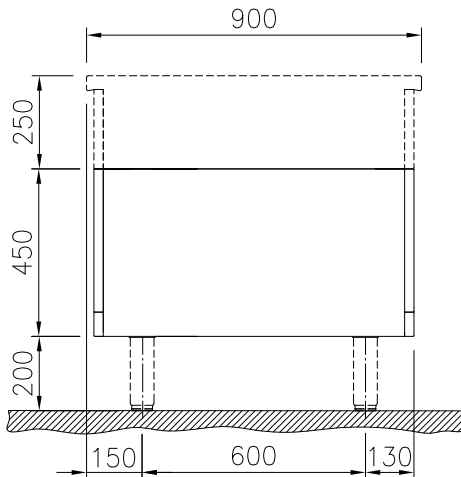

Öppet underskåp, betjänas
från 1 sida, GN anpassad -
H2, utan rygglåt, 500 mm

Kort specifikation

Pos. _____

500 mm brett öppet underskåp för förvaring av kastruller, stekpannor, plåtar etc. Med hygien design och rundade kanter. Enheten är konstruerad enligt DIN 18860-2 med 70 mm indragen sockel. Tillverkad i en robust ramkonstruktion. Arbetsyta i 2 mm 1.4301 (AISI 304). Släta arbetsytor som är enkla att rengöra. THERMODUL-Anslutningssystem ger arbetsytor med minimala skarvar som gör att fett och smuts inte kan tränga ner mellan enheterna. Det öppna underskåpet rymmer GN 1/1-kantiner. Kapslingsklass IPX5
Konfiguration: Fristående underskåp, betjänas från en sida, hygienklass H2.

Huvudfunktioner

- Servicevänlig, alla viktiga komponenter kan nås från framsidan.
- [NOT TRANSLATED]

Konstruktion

- IPX5 kapslingsklass
- Hygienic design of the open base compartment with large round edges.
- 2 mm arbetsyta i 1.4301 (AISI 304).
- Plan ytkonstruktion för att lätt rengöra ytorna.
- Lagringsyta i botten av produkten har plats för GN1/1-behållare.
- Självbärande konstruktion.

Electrolux
PROFESSIONAL

Modular Cooking
Öppet underskåp, betjänas från 1 sida, GN
anpassad - H2, utan ryggplåt, 500 mm

Front

Sida

Topp

Viktig information

Yttermått, bredd	
589179 (MC1BCAE000)	500 mm
Yttermått, djup	900 mm
Yttermått, höjd	450 mm
Skåputrymmets invändiga dimensioner (bredd):	340 mm
Skåputrymmets invändiga dimensioner (höjd):	330 mm
Skåputrymmets invändiga dimensioner (djup):	740 mm
Nettovikt:	19 kg