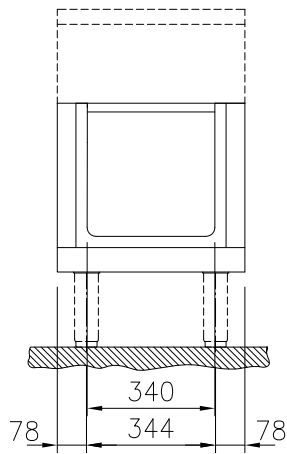

Öppet underskåp, betjänas
från 1 sida, GN anpassad -
H2, utan rygglåt, 500 mm

Kort specifikation

Pos. _____

500 mm brett öppet underskåp för förvaring av kastruller, stekpannor, plåtar etc. Med hygien design och rundade kanter. Enheten är konstruerad enligt DIN 18860-2 med 70 mm indragen sockel. Tillverkad i en robust ramkonstruktion. Arbetsyta i 2 mm 1.4301 (AISI 304). Släta arbetsytor som är enkla att rengöra. THERMODUL-Anslutningssystem ger arbetsytor med minimala skarvar som gör att fett och smuts inte kan tränga ner mellan enheterna. Det öppna underskåpet rymmer GN 1/1-kantiner. Kapslingsklass IPX5
Konfiguration: Fristående underskåp, betjänas från en sida, hygienklass H2.

Huvudfunktioner

- Servicevänlig, alla viktiga komponenter kan nås från framsidan.
- [NOT TRANSLATED]

Konstruktion

- IPX5 kapslingsklass
- Hygienic design of the open base compartment with large round edges.
- 2 mm arbetsyta i 1.4301 (AISI 304).
- Plan ytkonstruktion för att lätt rengöra ytorna.
- Lagringsyta i botten av produkten har plats för GN1/1-behållare.
- Självbärande konstruktion.

Electrolux
PROFESSIONAL

Modular Cooking
Öppet underskåp, betjänas från 1 sida, GN
anpassad - H2, utan ryggplåt, 500 mm

Front

Sida

Topp

Viktig information

Yttermått, bredd	
589179 (MC1BCAE000)	500 mm
Yttermått, djup	900 mm
Yttermått, höjd	450 mm
Skåputrymmets invändiga dimensioner (bredd):	340 mm
Skåputrymmets invändiga dimensioner (höjd):	330 mm
Skåputrymmets invändiga dimensioner (djup):	740 mm
Nettovikt:	19 kg