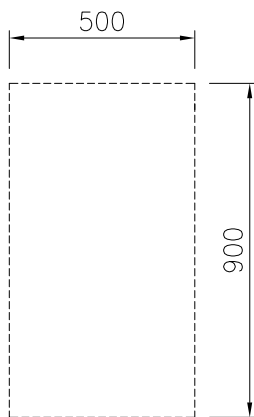

Electrolux
PROFESSIONAL

Modular Cooking
Öppet underskåp, betjänas från 1 sida, GN
anpassad - H2, utan ryggplåt, 500 mm

Front

Sida

Topp

Viktig information

Yttermått, bredd	
589179 (MC1BCAE000)	500 mm
Yttermått, djup	900 mm
Yttermått, höjd	450 mm
Skåputrymmets invändiga dimensioner (bredd):	340 mm
Skåputrymmets invändiga dimensioner (höjd):	330 mm
Skåputrymmets invändiga dimensioner (djup):	740 mm
Nettovikt:	19 kg